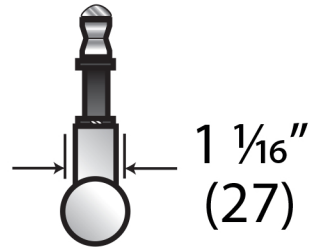

AHI - SIG405-1220

Ø 1 1/4"
(32)

3"
(76)

48"
(1220)

26"
(660)