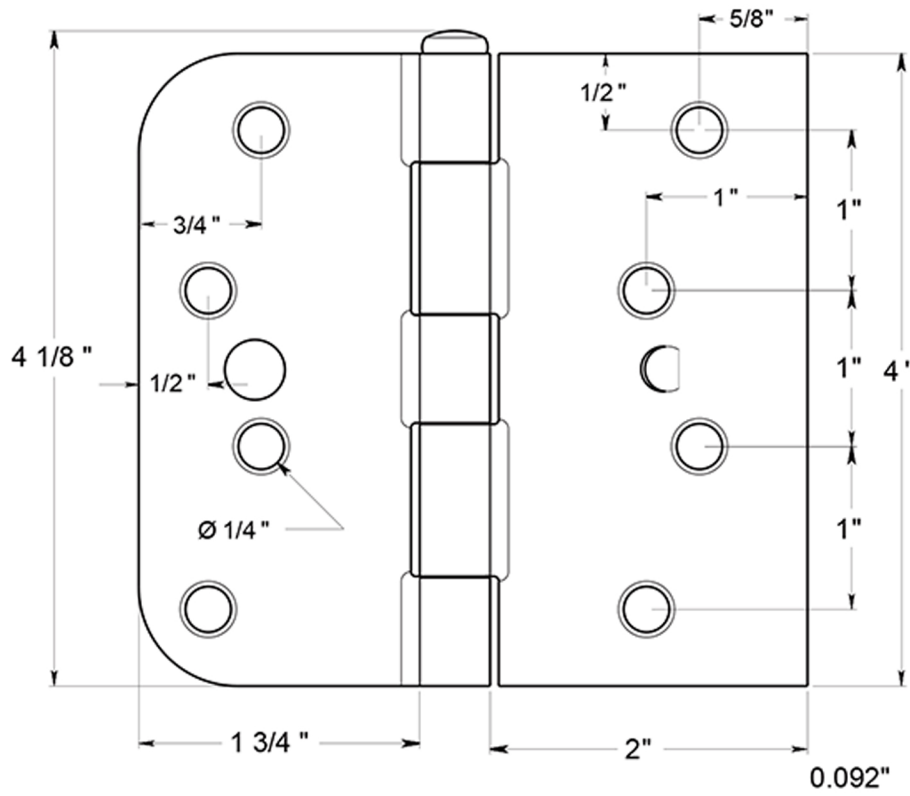

# Deltana S41/4058U

LH

RH