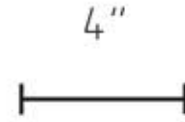

DWD-RDOPULL12

12" (305mm)

13 1/4" (337mm)