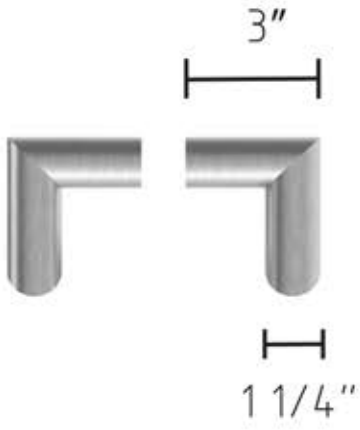

DWD-RDOPULL12

12" (305mm)

13 1/4" (337mm)