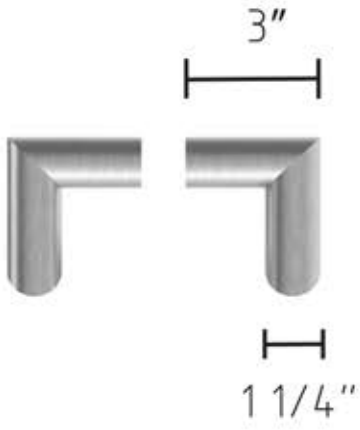

DWD-RDOPULL24

24" (610mm)

25 1/4" (642mm)