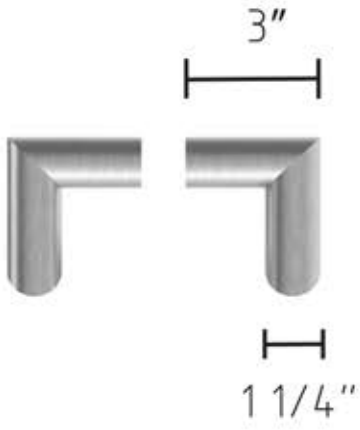

# DWD-RDOPULL36

36" (914mm)

37 1/4" (946mm)