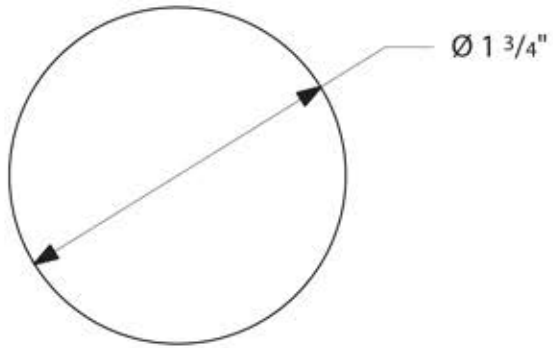

Haydon Cabinet Knob

Haydon Knob
(86698)
1-3/4"

Haydon Knob
(86697)
1-1/4"