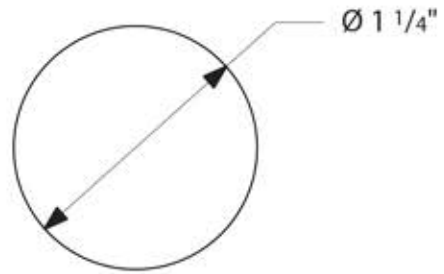

Haydon Cabinet Knob

Haydon Knob
(86698)
1-3/4"

Haydon Knob
(86697)
1-1/4"