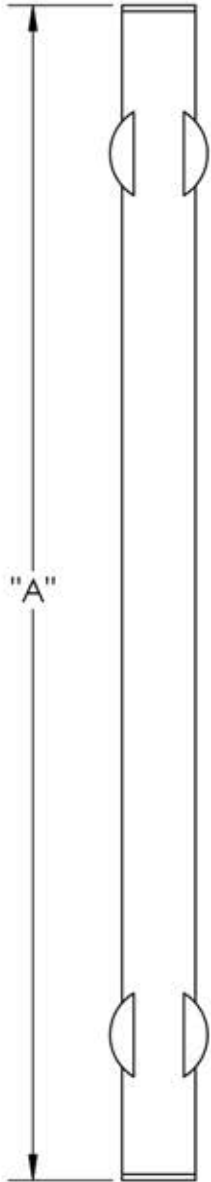

First Impressions PNR150036SMTS4

36"(914mm)	24"(610mm)	1 1/2"(38mm)
------------	------------	--------------