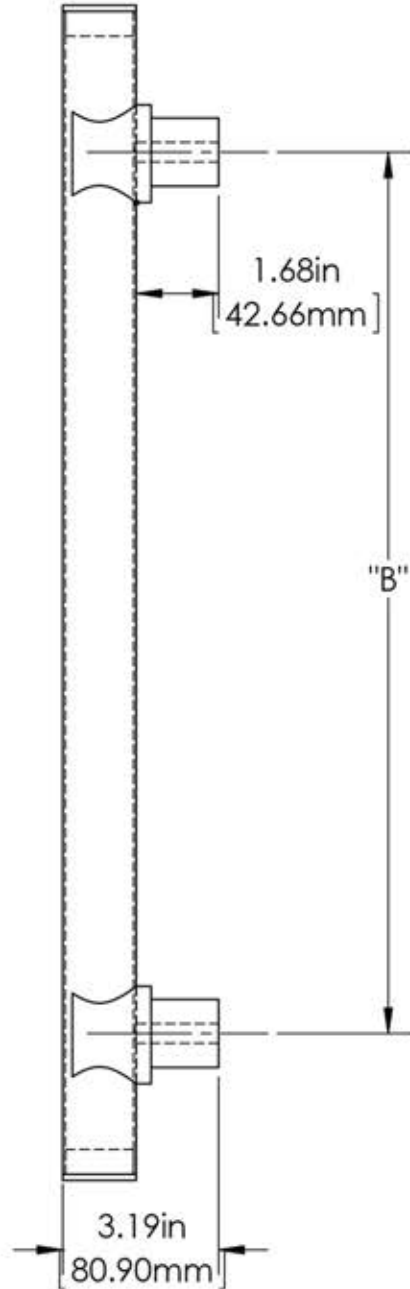

First Impressions PNR150036SMTS4

36"(914mm)	24"(610mm)	1 1/2"(38mm)
------------	------------	--------------