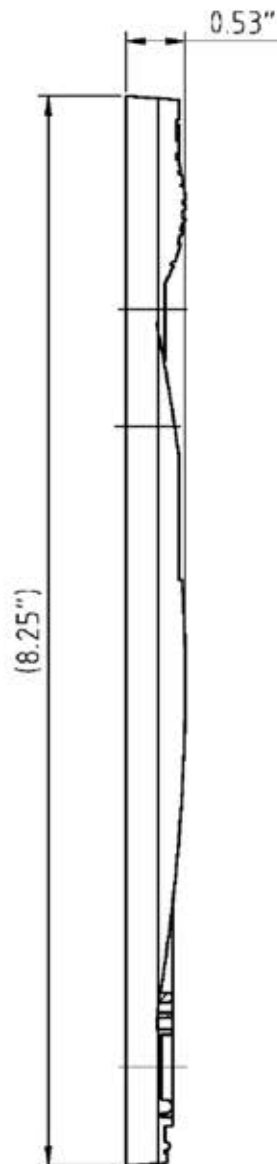

Grandeur GVCGVC

(2.68")

2.32"

0.49"

2.68"

1.63"

2.8"

3.25"

8.25"

0.53"

(8.25")