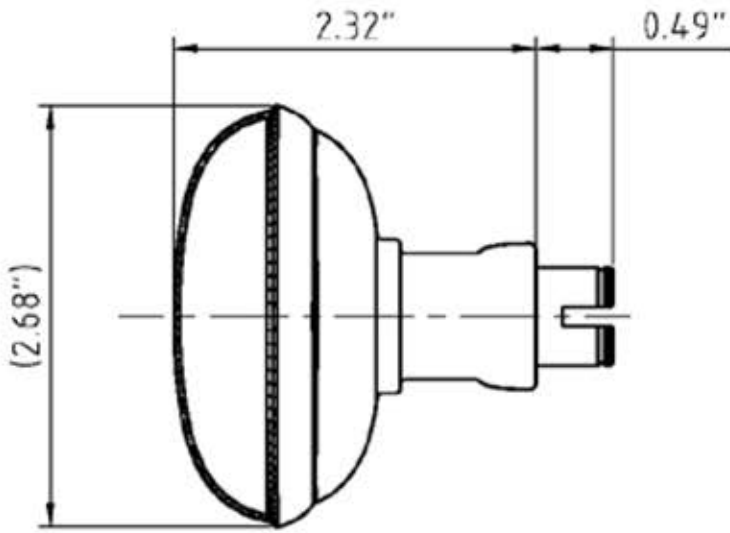

Grandeur GVCGVC

(2.68")

2.32"

0.49"

2.68"

1.63"

2.8"

3.25"

8.25"

0.53"

(8.25")