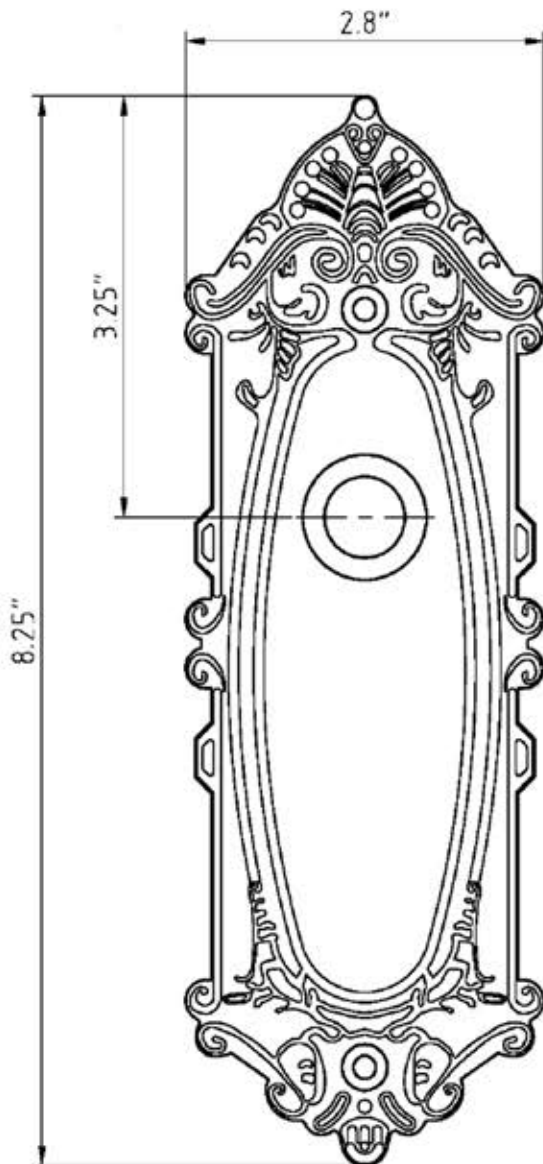

Grandeur GVCGVC

(2.68")

2.32"

0.49"

2.68"

1.63"

2.8"

3.25"

8.25"

0.53"

(8.25")