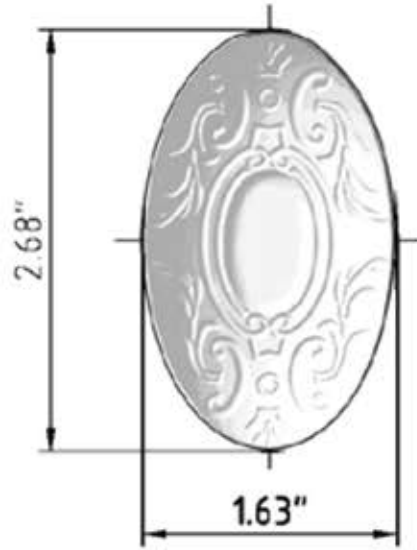

Grandeur GVCGVC

(2.68")

2.32"

0.49"

2.68"

1.63"

2.8"

3.25"

8.25"

0.53"

(8.25")